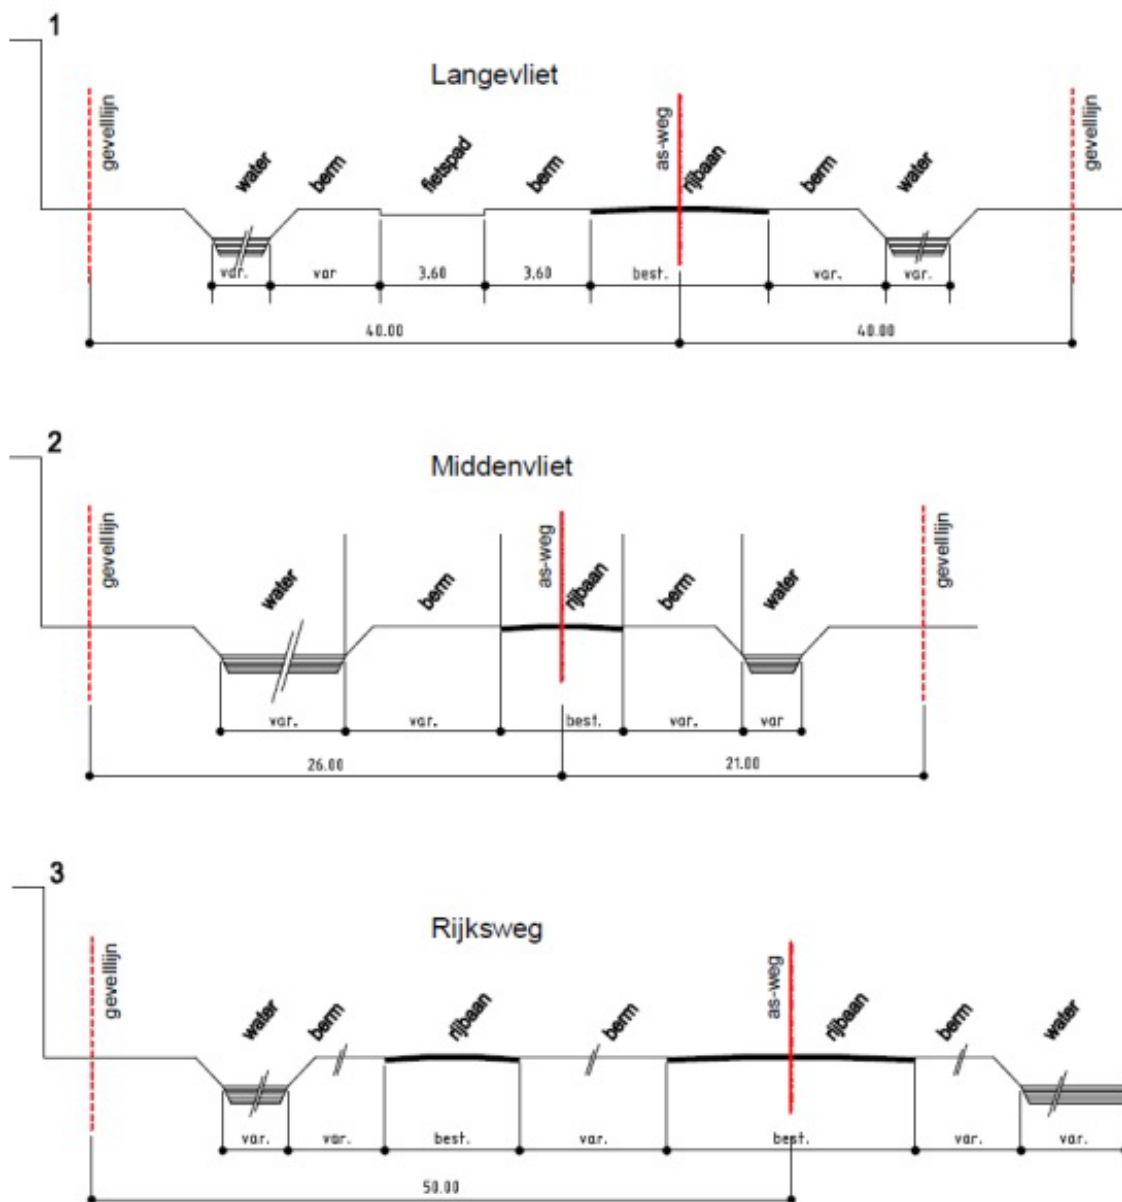

# Bijlage C dwarsprofielen weg

**Ruimte, Wonen  
& Ondernemen**

Bezoek adres Drs F. Bijlweg 1  
1784 MC Den Helder  
Post adres Postbus 36  
1780 AA Den Helder  
Telefoon: 0223-678800  
Telefax: 0223-678801  
Internet: WWW.DENHELDER.NL

## Bestemmingsplan Kooypt 2012

Bijlage Dwarsprofiel

SCHAAL: 1:200

FORM: 210X297