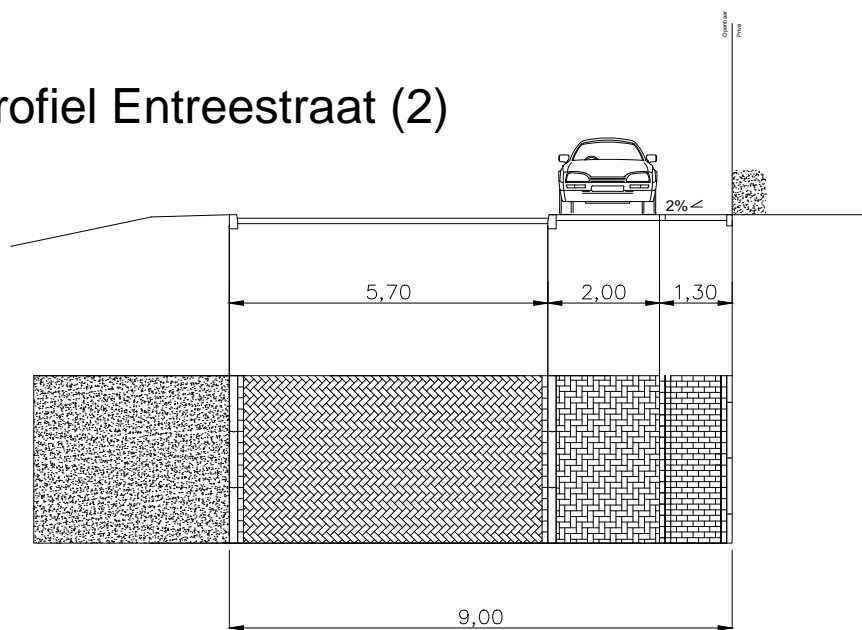

profiel Entreestraat (2)

**Ruimte, Wonen
& Ondernemen**

Bezoek adres Drs F. Bijlweg 1
1784 MC Den Helder
Post adres Postbus 36
1780 AA Den Helder
Telefoon: 0223-678800
Telefax: 0223-678801
Internet: WWW.DENHELDER.NL

Bestemmingsplan Willem Alexander Hof uitbreiding fase 4.1 2017

Dwarsprofielen

SCHAAL: nvt.

formaat A4

CODE : NL.IMRO.0400.513BPWAHFASE412017-ONT1