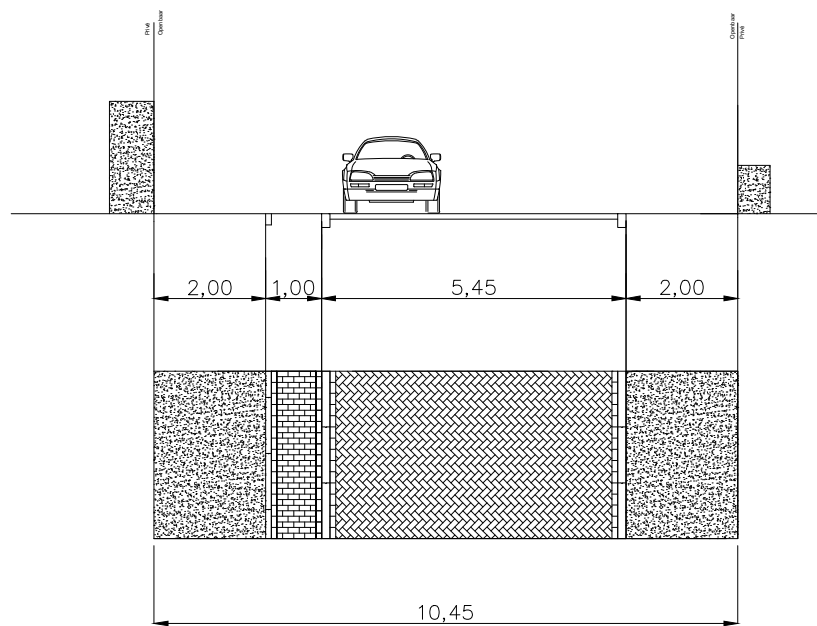

profiel Fakkelgras (1)