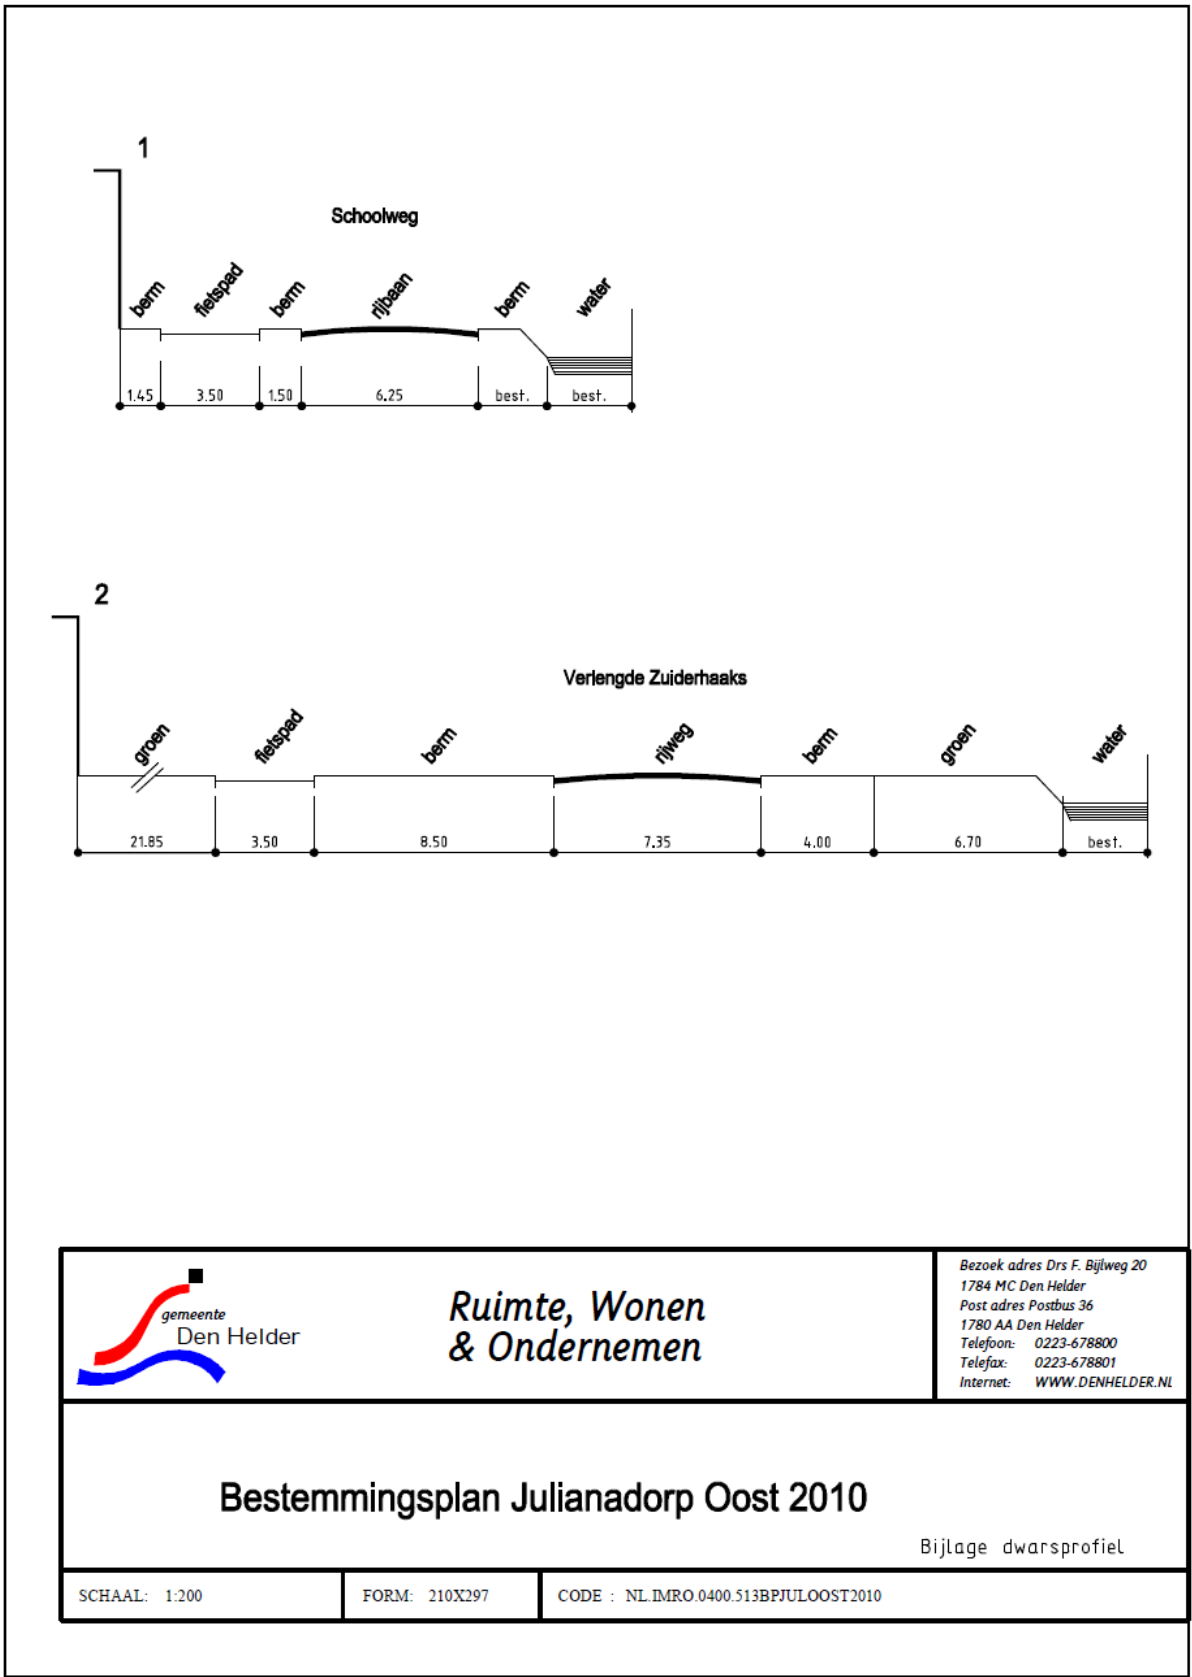

Bijlage A dwarsprofielen weg

 <p>gemeente Den Helder</p>	<p>Ruimte, Wonen & Ondernemen</p>	<p>Bezoek adres Drs F. Bijlweg 20 1784 MC Den Helder Post adres Postbus 36 1780 AA Den Helder Telefoon: 0223-678800 Telefax: 0223-678801 Internet: WWW.DENHELDER.NL</p>
<p>Bestemmingsplan Julianadorp Oost 2010</p> <p style="text-align: right;">Bijlage dwarsprofiel</p>		
<p>SCHAAL: 1:200</p>	<p>FORM: 210X297</p>	<p>CODE : NL.IMRO.0400.513BPJULOOST2010</p>