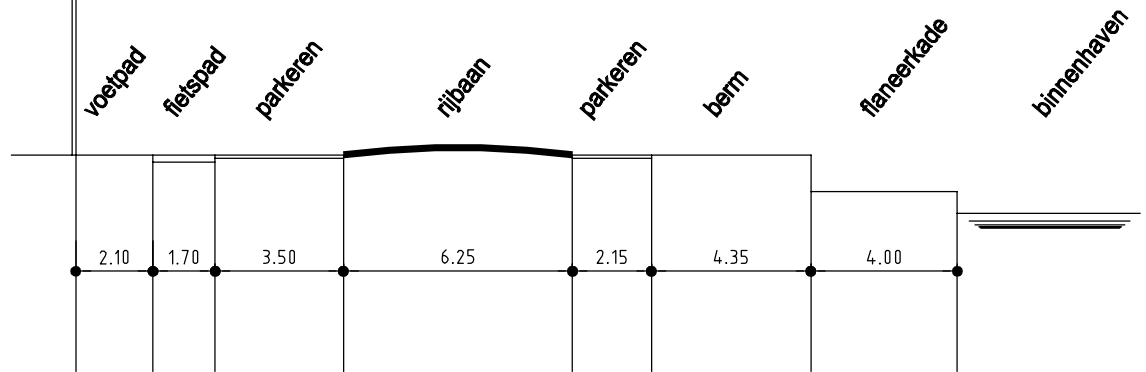

Zuidstraat - Binnenhaven N250

Fabrieksgracht

Parallelweg

Ruimte, Wonen
& Ondernemen

Bezoek adres Drs F. Bijlweg 20
1784 MC Den Helder
Post adres Postbus 36
1780 AA Den Helder
Telefoon: 0223-678800
Telefax: 0223-678801
Internet: WWW.DENHELDER.NL

Bestemmingsplan Stadshart Zuid 2012

Bijlage Dwarsprofiel

SCHAAL: 1:200

FORM: 210X297

CODE : NL.IMRO.0400.STADSHARTZUID2012